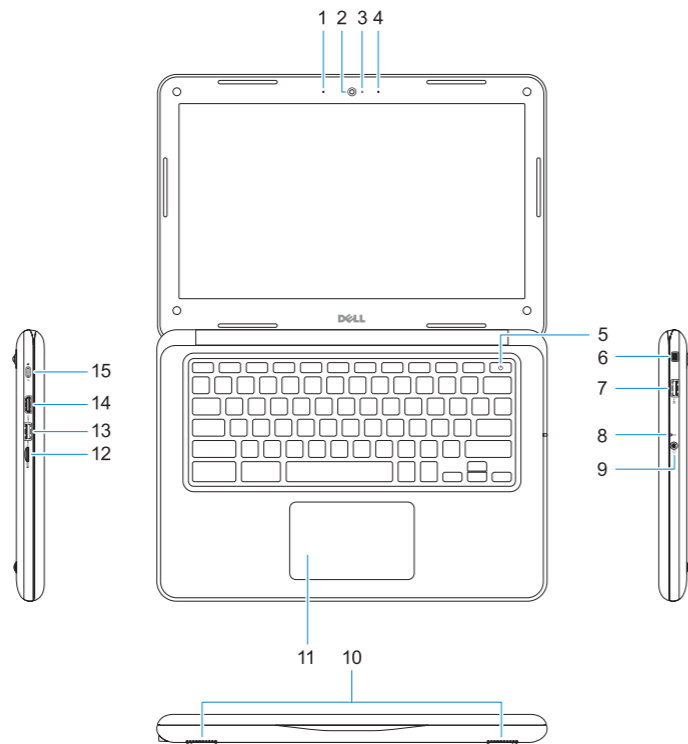

Help Center

Helpcentrum | Centre d'assistance
Hilfcenter | Centro di supporto

Community

Gemeenschap | Communauté
Community | Community

Business and education

Werknemers en studenten
Affaires et éducation
Wirtschaft und Bildung
Business e formazione

Dell Chromebook

Dell Chromebook | Dell Chromebook
Dell Chromebook | Dell Chromebook

Product support and manuals

Productondersteuning en handleidingen
Assistance produits et manuels
Produktsupport und Handbücher
Supporto prodotto e manuali

Contact Dell

Contact opnemen met Dell | Contacter Dell
Kontaktaufnahme mit Dell | Contattare Dell

Regulatory and safety

Regelgeving en veiligheid | Réglementations et sécurité
Sicherheitshinweise und Zulassungsinformationen
Normative e sicurezza

Regulatory model

Beschreven model | Modèle réglementaire
Muster-Modellnummer | Modello normativo

Regulatory type

Beschreven type | Type réglementaire
Muster-Typnummer | Tipo di conformità

Computer model

Computermodel | Modèle de l'ordinateur
Computermodell | Modello computer

support.google.com/chromebook

chromebook.com/community

support.google.com/chrome/a/

chromebook.com/dell

Dell.com/support

Dell.com/support/manuals

Dell.com/contactdell

Dell.com/regulatory_compliance

P80G

P80G002

Chromebook 13 3380

Features

Kenmerken | Caractéristiques | Funktionen | Funzioni

1. Microphone
2. Camera
3. Camera status light
4. Microphone
5. Power button
6. Noble Wedge lock slot
7. USB 3.0 port
8. Battery status light
9. Universal audio port
10. Speakers

11. Touchpad
12. microSD card reader
13. USB 3.0 port with PowerShare
14. HDMI port
15. Power port connector
16. Dell Activity Light
17. Service tag label