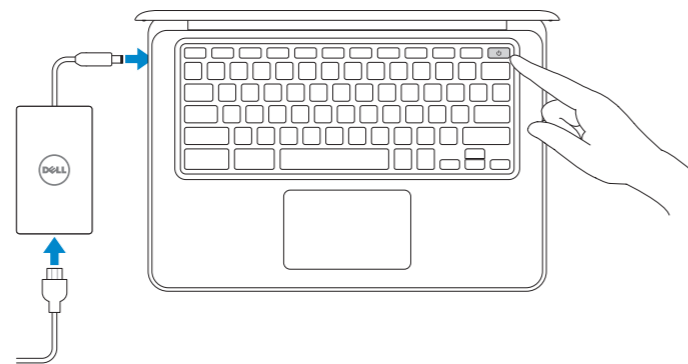

Chromebook 13 3380

Quick Start Guide

Snelstartgids

Guide d'information rapide

Schnellstart-Handbuch

Guida introduttiva rapida

1 Connect the power adapter and turn on your computer

Sluit de netadapter aan en schakel de computer in

Brancher l'adaptateur d'alimentation et mettre l'ordinateur sous tension

Netzadapter anschließen und Computer einschalten

Collegare l'adattatore di alimentazione e accendere il computer

2 Finish Chromebook setup

Voltooi de Chromebook-setup | Terminer la configuration du Chromebook

Chromebook-Setup abschließen | Terminare l'installazione di Chromebook

Connect to your network

Maak verbinding met uw netwerk

Se connecter à un réseau

Mit dem Netzwerk verbinden

Connettere alla rete

Wait for update to finish

Wacht tot de update is voltooid

Attendre la fin de la mise à jour

Warten, bis die Aktualisierung abgeschlossen ist

Attendere il termine dell'aggiornamento

NOTE: Your computer will restart after Google update.

N.B.: Uw computer start opnieuw na de Google-update.

REMARQUE : l'ordinateur redémarrera après la mise à jour de Google.

ANMERKUNG: Nach der Google-Aktualisierung wird der Computer neu gestartet.

N.B.: il computer si riavvierà al termine dell'aggiornamento Google.

Sign in to your Google account or create a new account

Meld u aan bij uw Google-account of maak een nieuwe account aan

Se connecter à un compte Google ou créer un nouveau compte

Bei Ihrem Google-Konto anmelden oder neues Konto erstellen

Effettuare l'accesso al proprio account Google oppure creare un nuovo account

3 Register Chromebook

Registreer Chromebook | Enregistrer le Chromebook

Chromebook registrieren | Registrarsi su Chromebook

dell.com/support/registration

For details on your Dell Limited Hardware Warranty and any service contracts you purchased (as detailed in your invoice), please visit the links below:

Ga naar de onderstaande links voor informatie over uw beperkte hardwaregarantie van Dell en servicecontracten die u hebt gekocht (zoals aangegeven op uw factuur):

Pour plus de détails sur la Garantie matérielle limitée Dell et les autres contrats de service souscrits (comme il est précisé dans la facture), cliquer sur les liens ci-dessous :

Details zur eingeschränkten Dell Hardwaregarantie und allen erworbenen Serviceverträgen (wie auf Ihrer Rechnung angegeben) finden Sie unter folgenden Links:

Per dettagli sulla garanzia hardware limitata Dell e su tutti i contratti di servizio acquistati (come specificato nella fattura), visitare il link di seguito:

Dell Limited Hardware Warranty: [Dell.com/warranty](https://dell.com/warranty)

Dell Consumer Service Contracts: [Dell.com/servicecontracts](https://dell.com/servicecontracts)

Explore resources

Verken de hulpbronnen | Explorer les ressources

Ressourcen kennenlernen | Esplorare risorse

Get started

Aan de slag

Commencer

Erste Schritte

Inizio